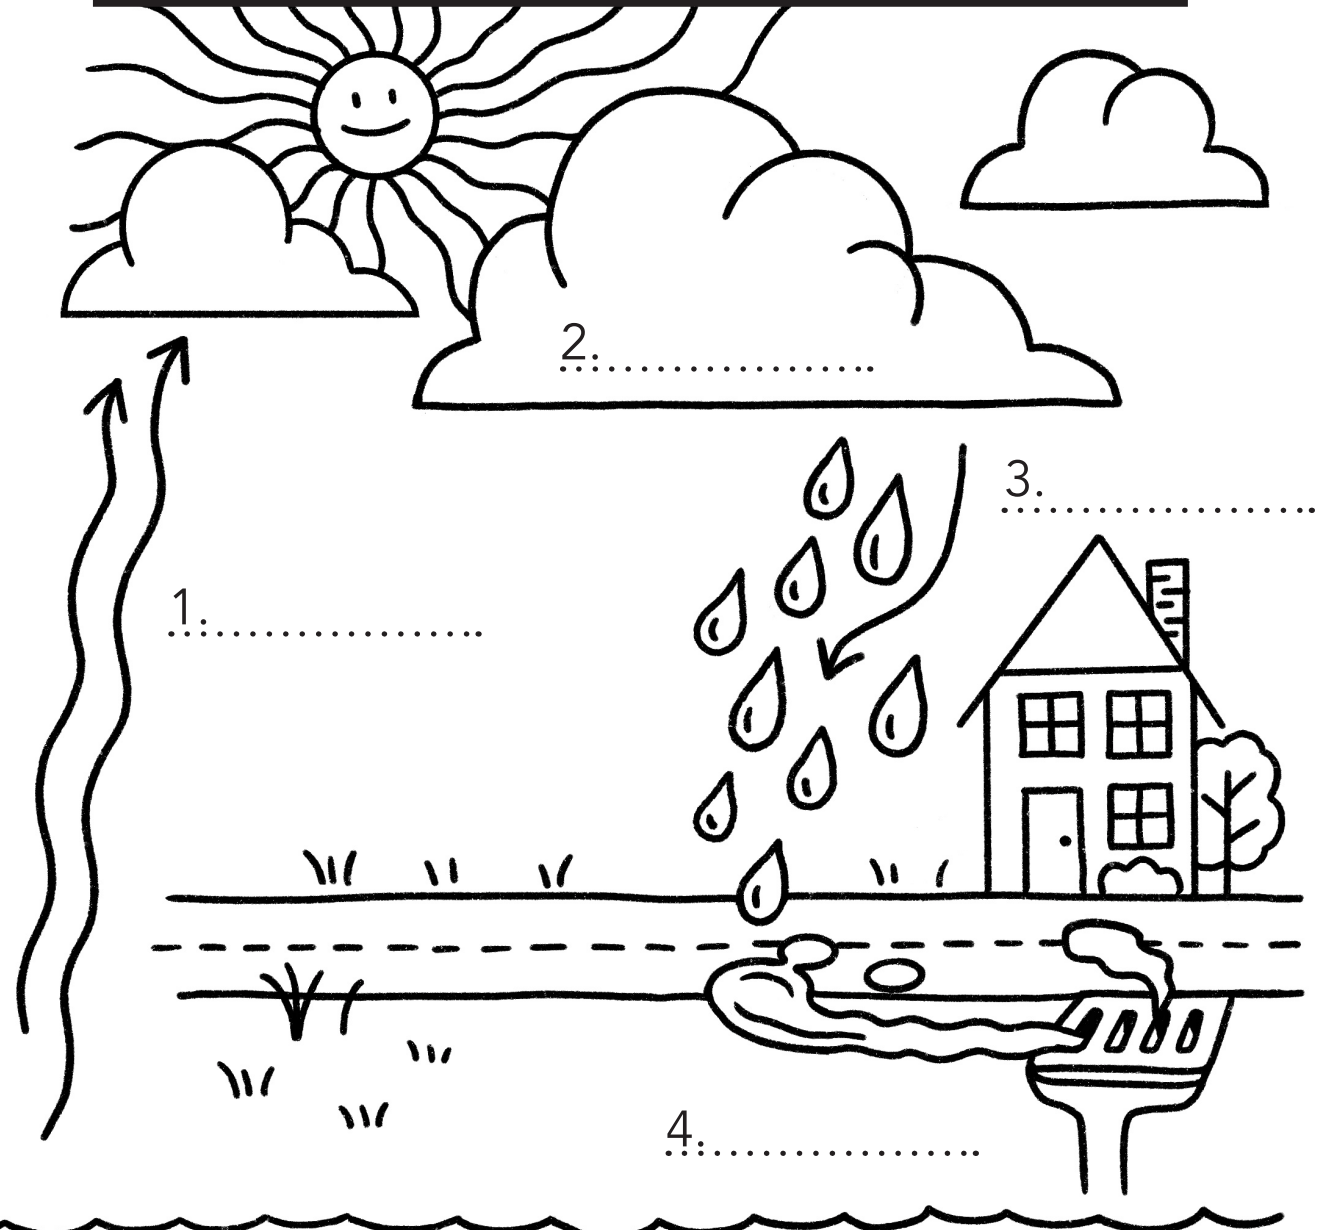

THE WATER CYCLE

condensation evaporation precipitation runoff

EL CICLO DEL AGUA

condensación
evaporación
precipitación
escorrentía