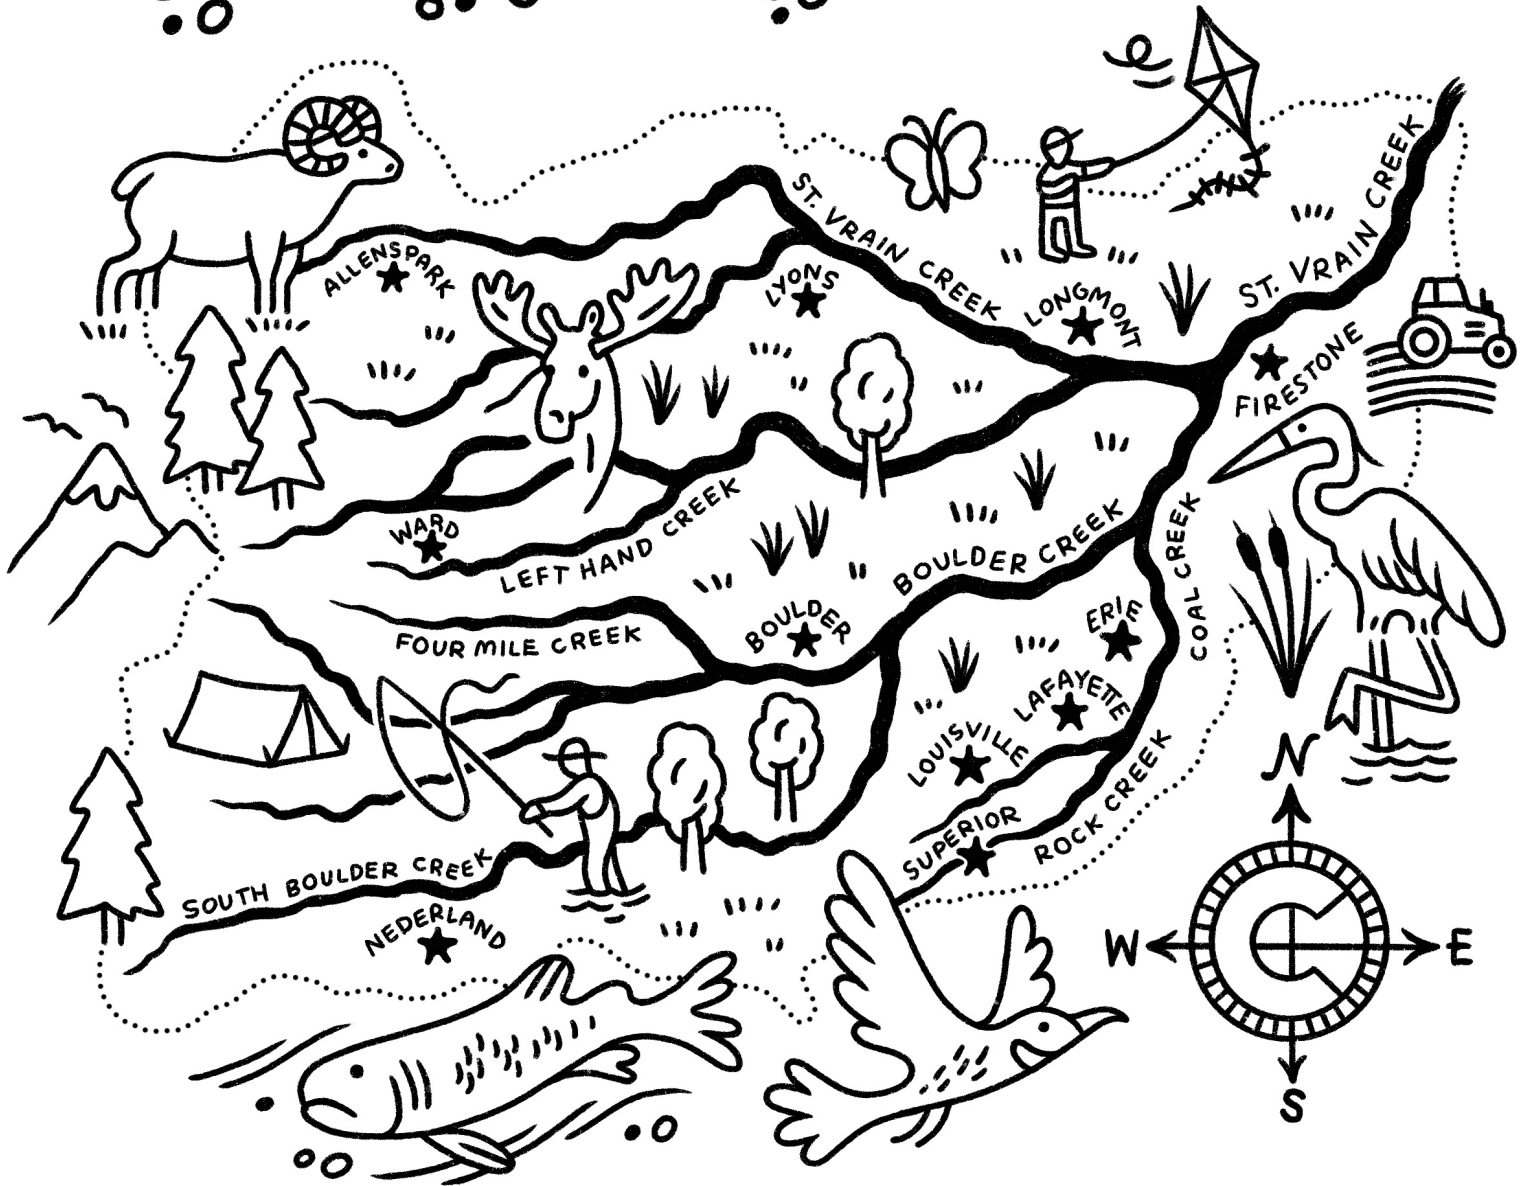

EXPLORE YOUR WATERSHED

A watershed is an area of land that drains streams and precipitation into the same waterbody. The Boulder St. Vrain Watershed drains into the South Platte River.

Una **cuenca** es una zona en la superficie de la tierra donde arroyos y diversos tipos de precipitación drenan en un mismo cuerpo de agua. La cuenca de **St. Vrain en Boulder** desemboca en el río **South Platte**.

EXPLORA TU CUENCA

DRAW YOURSELF IN THE WATERSHED

IN THE WATERSHED

We all depend on our watersheds for clean drinking water, productive farms, healthy aquatic life, and safe places to swim, fish, and play.

How can you protect our watershed?

¿Cómo puedes proteger nuestra cuenca?

Solve THE STORMWATER MYSTERY

Stormwater pollution happens when water carries trash and dirt to the storm drain and then to rivers. **Start at the storm drain and follow stormwater through the maze to see where it goes.**

La contaminación de las aguas pluviales ocurre cuando la lluvia y el deshielo fluyen sobre las calles y recogen basura, aceite y suciedad a medida que viajan. **Sigue las aguas pluviales a través del laberinto para ver adónde van.**